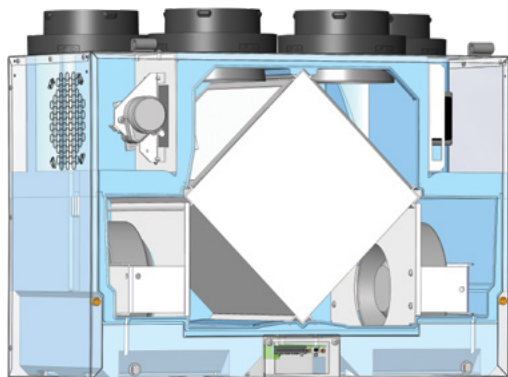

## La qualité définie par le design

- **EvacMax** - cette fonction innovatrice est activée à l'installation et permet une ventilation maximale de la salle de bain
- **Flexcontrol** - permet un calibrage électronique facile et rapide des débits pour un fonctionnement SILENCIEUX et EFFICACE et ce, sans clé de balancement
- **Boîtier en polystyrène expansé (EPS) moulé** - design de structure avec boîtier en EPS